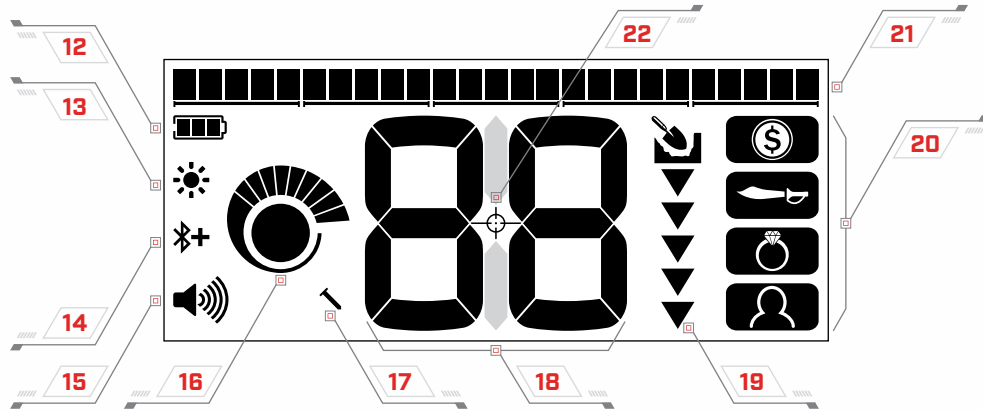

नियंत्रण

- 1 बैक लाइट ऑन / ऑफ (540)
- 2 पावर ऑन / ऑफ
- 3 वॉल्यूम एडजस्ट
- 4 सभी धातु*
- 5 पिनपॉइंट
- 6 सेंसिटिविटी एडजस्ट
- 7 स्वीकार / अस्वीकार
- 8 भेदभाव पैटर्न संपादित करें
- 9 खोज मोड
- 10 ब्लूटूथ ऑन / ऑफ (540)
- 11 लक्ष्य पहचान गाइड

प्रदर्शन

- 12 बैटरी स्तर
- 13 बैकलाइट इंडिकेटर (540)
- 14 ब्लूटूथ ऑन / ऑफ (540)
- 15 वॉल्यूम सतर
- 16 सेंसिटिविटी सतर
- 17 आयरन बायस संकेतक
- 18 लक्ष्य पहचान संख्या
- 19 गहराई नाप
- 20 खोज मोड
- 21 भेदभाव खंड
- 22 पिनपॉइंट इंडिकेटर